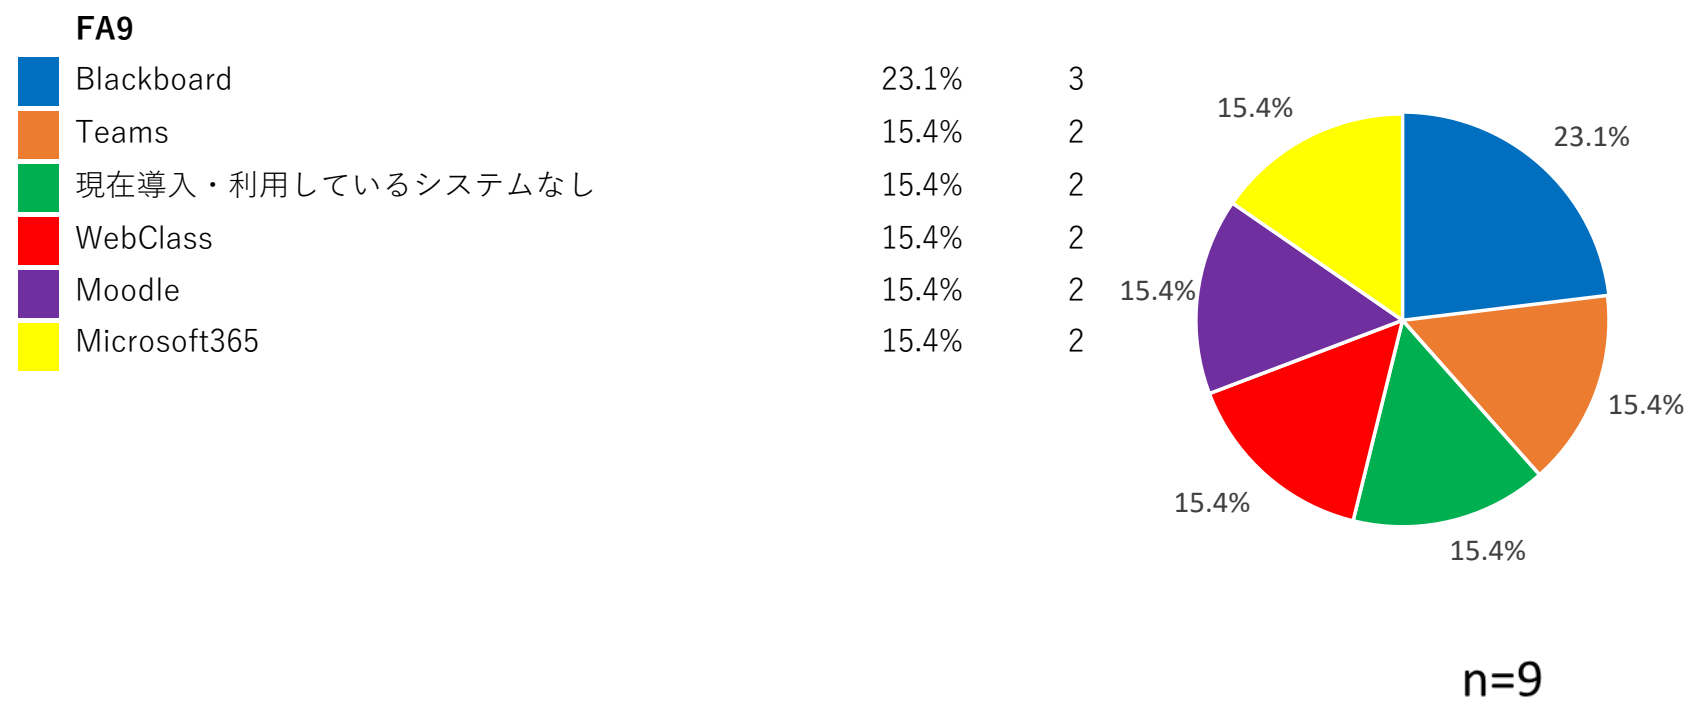

高専 <提供>

質問9

現在導入・利用されているオンライン学習支援システムをお答えください（ラーニング・マネジメント・システムやオンライン授業配信システムを含みます）。